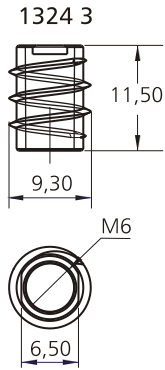

BR Buchas

1322 1

1324 3

1320 1

1318 5

Ref.	Produto	Material	Embalagem
1318.*	Bucha 10 mm estriada (diâmetro interno 5 mm)	nylon	10.000
59047	Bucha Estr 7,8mm Alt.7,5mm BR em galho	nylon	20.000
1321.*	Bucha 8 mm estriada com quadrado	nylon	15.000
1323.*	Bucha 10 mm estriada (diâmetro interno 3 mm)	nylon	10.000
1320.1	Bucha AA 3/8 x 12 x 1/4"	zamac	5.000
1322.1	Bucha AA 10 x 13 x 5/16"	zamac	2.500
1324.3	Bucha AA 3/8 x 12 x M6 bicromatizado	zamac	5.000
5527.2	Bucha para união central M4 x 14	Latão	10.000