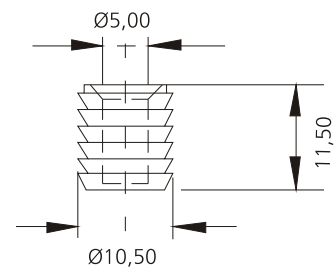

BR Buchas

1322 1

1324 3

1320 1

1318 5

Ref.	Produto	Material	Embalagem
1318.*	Bucha 10 mm estriada (diâmetro interno 5 mm)	nylon	10.000
59047	Bucha Estr 7,8mm Alt.7,5mm BR em galho	nylon	20.000
1321.*	Bucha 8 mm estriada com quadrado	nylon	15.000
1323.*	Bucha 10 mm estriada (diâmetro interno 3 mm)	nylon	10.000
1320.1	Bucha AA 3/8 x 12 x 1/4"	zamac	5.000
1322.1	Bucha AA 10 x 13 x 5/16"	zamac	2.500
1324.3	Bucha AA 3/8 x 12 x M6 bicromatizado	zamac	5.000
5527.2	Bucha para união central M4 x 14	Latão	10.000