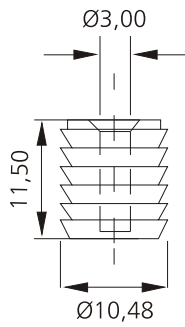

BR Buchas

1322 1

1324 3

1320 1

1318 5

Ref.	Produto	Material	Embalagem
1318.*	Bucha 10 mm estriada (diâmetro interno 5 mm)	nylon	10.000
59047	Bucha Estr 7,8mm Alt.7,5mm BR em galho	nylon	20.000
1321.*	Bucha 8 mm estriada com quadrado	nylon	15.000
1323.*	Bucha 10 mm estriada (diâmetro interno 3 mm)	nylon	10.000
1320.1	Bucha AA 3/8 x 12 x 1/4"	zamac	5.000
1322.1	Bucha AA 10 x 13 x 5/16"	zamac	2.500
1324.3	Bucha AA 3/8 x 12 x M6 bicromatizado	zamac	5.000
5527.2	Bucha para união central M4 x 14	Latão	10.000

Código*	Cor
2	marfim
3	marrom
5	preto
7	branco

* Códigos referentes às cores disponíveis para buchas de nylon.

ALBRAS

1319 *

1321 *

1323 *

ALBRAS

ALBRA