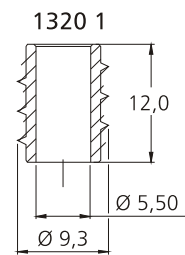

BR Buchas

1322 1

1324 3

1320 1

1318 5

Ref.	Produto	Material	Embalagem
1318.*	Bucha 10 mm estriada (diâmetro interno 5 mm)	nylon	10.000
59047	Bucha Estr 7,8mm Alt.7,5mm BR em galho	nylon	20.000
1321.*	Bucha 8 mm estriada com quadrado	nylon	15.000
1323.*	Bucha 10 mm estriada (diâmetro interno 3 mm)	nylon	10.000
1320.1	Bucha AA 3/8 x 12 x 1/4"	zamac	5.000
1322.1	Bucha AA 10 x 13 x 5/16"	zamac	2.500
1324.3	Bucha AA 3/8 x 12 x M6 bicromatizado	zamac	5.000
5527.2	Bucha para união central M4 x 14	Latão	10.000