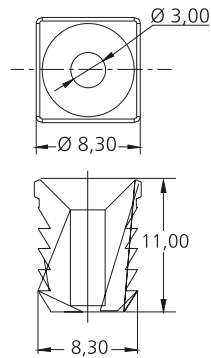

BR Buchas

1322 1

1324 3

1320 1

1318 5

Ref.	Produto	Material	Embalagem
1318.*	Bucha 10 mm estriada (diâmetro interno 5 mm)	nylon	10.000
59047	Bucha Estr 7,8mm Alt.7,5mm BR em galho	nylon	20.000
1321.*	Bucha 8 mm estriada com quadrado	nylon	15.000
1323.*	Bucha 10 mm estriada (diâmetro interno 3 mm)	nylon	10.000
1320.1	Bucha AA 3/8 x 12 x 1/4"	zamac	5.000
1322.1	Bucha AA 10 x 13 x 5/16"	zamac	2.500
1324.3	Bucha AA 3/8 x 12 x M6 bicromatizado	zamac	5.000
5527.2	Bucha para união central M4 x 14	Latão	10.000

Código*	Cor
2	marfim
3	marrom
5	preto
7	branco

* Códigos referentes às cores disponíveis para buchas de nylon.

ALBRAS

1319 *

1321 *

1323 *

ALBRAS

ALBRA