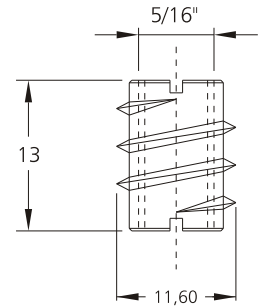

BR Buchas

1322 1

1324 3

1320 1

1318 5

Ref.	Produto	Material	Embalagem
1318.*	Bucha 10 mm estriada (diâmetro interno 5 mm)	nylon	10.000
59047	Bucha Estr 7,8mm Alt.7,5mm BR em galho	nylon	20.000
1321.*	Bucha 8 mm estriada com quadrado	nylon	15.000
1323.*	Bucha 10 mm estriada (diâmetro interno 3 mm)	nylon	10.000
1320.1	Bucha AA 3/8 x 12 x 1/4"	zamac	5.000
1322.1	Bucha AA 10 x 13 x 5/16"	zamac	2.500
1324.3	Bucha AA 3/8 x 12 x M6 bicromatizado	zamac	5.000
5527.2	Bucha para união central M4 x 14	Latão	10.000