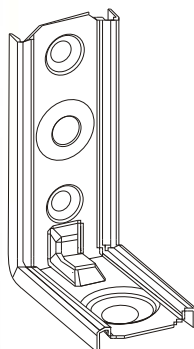

Cantoneira

com Capa
para Armário Aéreo

Carga máxima por
Cantoneira = 40kg

BRAS

48

ALBRAS

*Códigos referentes às cores disponíveis para Capa Plástica para Cantoneira

2
Marfim

3
Marrom

4
Cerejeira

7
Branco

8
Mogno

ME
Mel

ALBRAS

Código	Descrição	Material	Cor	Embalagem
5700.2	Cantoneira Metálica	Aço	Natural	1.500 unidades
5701.2	Capa Plástica p/ Cantoneira	PEBD	Marfim Real	1.500 unidades
5701.3	Capa Plástica p/ Cantoneira	PEBD	Marrom	1.500 unidades
5701.4	Capa Plástica p/ Cantoneira	PEBD	Cerejeira	1.500 unidades
5701.5	Capa Plástica p/ Cantoneira	PEBD	Preta	1.500 unidades
5701.7	Capa Plástica p/ Cantoneira	PEBD	Branca	1.500 unidades
5701.8	Capa Plástica p/ Cantoneira	PEBD	Mogno	1.500 unidades

Alcantoneiras

5514.2

ALBRAS

ALBRAS

1481.2

1491.2

Ref.	Produto	Material	Embalagem
5514.2	Cantoneira	aço	1.500
1481.2	Cantoneira 20 x 20 para gaveta zincado	aço	2.000
1491.2	Cantoneira 17,5 x 17,5 x 46mm	aço	2.000
1476CZ	Junção de montagem 4 furos 80 mm nylon	nylon	2.000