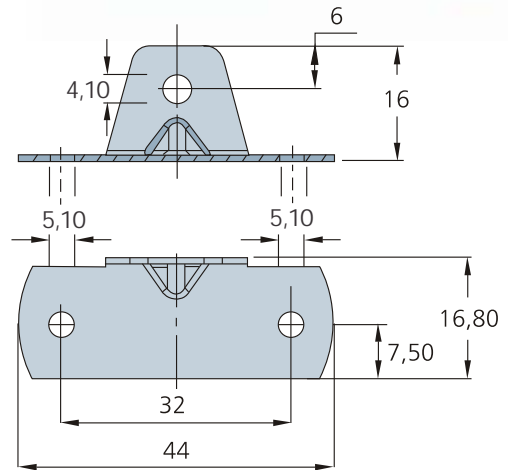

Alcantoneiras

5514.2

ALBRAS

ALBRAS

1481.2

1491.2

Ref.	Produto	Material	Embalagem
5514.2	Cantoneira	aço	1.500
1481.2	Cantoneira 20 x 20 para gaveta zincado	aço	2.000
1491.2	Cantoneira 17,5 x 17,5 x 46mm	aço	2.000
1476CZ	Junção de montagem 4 furos 80 mm nylon	nylon	2.000