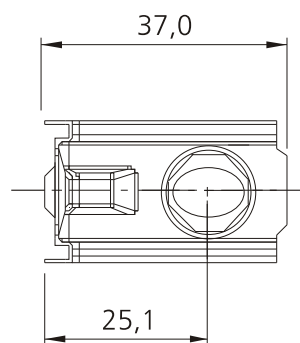

Cantoneira

com Capa
para Armário Aéreo

Carga máxima por
Cantoneira = 40kg

BRAS

48

ALBRAS

*Códigos referentes às cores disponíveis para Capa Plástica para Cantoneira

2
Marfim

3
Marrom

4
Cerejeira

7
Branco

8
Mogno

ME
Mel

ALBRAS

Código	Descrição	Material	Cor	Embalagem
5700.2	Cantoneira Metálica	Aço	Natural	1.500 unidades
5701.2	Capa Plástica p/ Cantoneira	PEBD	Marfim Real	1.500 unidades
5701.3	Capa Plástica p/ Cantoneira	PEBD	Marrom	1.500 unidades
5701.4	Capa Plástica p/ Cantoneira	PEBD	Cerejeira	1.500 unidades
5701.5	Capa Plástica p/ Cantoneira	PEBD	Preta	1.500 unidades
5701.7	Capa Plástica p/ Cantoneira	PEBD	Branca	1.500 unidades
5701.8	Capa Plástica p/ Cantoneira	PEBD	Mogno	1.500 unidades

Alcantoneiras

5514.2

ALBRAS

ALBRAS

1481.2

1491.2

Ref.	Produto	Material	Embalagem
5514.2	Cantoneira	aço	1.500
1481.2	Cantoneira 20 x 20 para gaveta zincado	aço	2.000
1491.2	Cantoneira 17,5 x 17,5 x 46mm	aço	2.000
1476CZ	Junção de montagem 4 furos 80 mm nylon	nylon	2.000