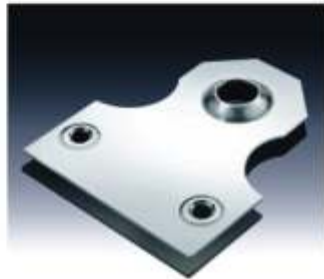

Alcantoneiras

5514.2

ALBRAS

ALBRAS

1481.2

1491.2

Ref.	Produto	Material	Embalagem
5514.2	Cantoneira	aço	1.500
1481.2	Cantoneira 20 x 20 para gaveta zincado	aço	2.000
1491.2	Cantoneira 17,5 x 17,5 x 46mm	aço	2.000
1476CZ	Junção de montagem 4 furos 80 mm nylon	nylon	2.000

Fixadores de Armário

DOBRADAS

RETAS

Ref.	Produto	Material	Embalagem
5528-2	Fixador de armário dobrado	aço	500
5529-2	Fixador de armário	aço	1.000