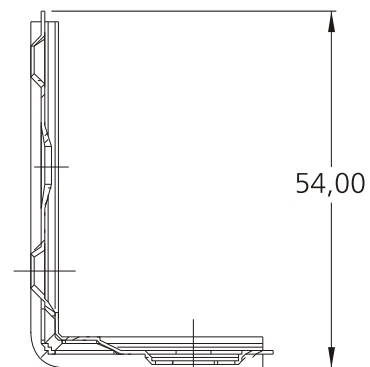

Cantoneira

com Capa
para Armário Aéreo

Carga máxima por
Cantoneira = 40kg

BRAS

48

ALBRAS

*Códigos referentes às cores disponíveis para Capa Plástica para Cantoneira

2
Marfim

3
Marrom

4
Cerejeira

7
Branco

8
Mogno

ME
Mel

ALBRAS

Código	Descrição	Material	Cor	Embalagem
5700.2	Cantoneira Metálica	Aço	Natural	1.500 unidades
5701.2	Capa Plástica p/ Cantoneira	PEBD	Marfim Real	1.500 unidades
5701.3	Capa Plástica p/ Cantoneira	PEBD	Marrom	1.500 unidades
5701.4	Capa Plástica p/ Cantoneira	PEBD	Cerejeira	1.500 unidades
5701.5	Capa Plástica p/ Cantoneira	PEBD	Preta	1.500 unidades
5701.7	Capa Plástica p/ Cantoneira	PEBD	Branca	1.500 unidades
5701.8	Capa Plástica p/ Cantoneira	PEBD	Mogno	1.500 unidades

Alcantoneiras

5514.2

ALBRAS

ALBRAS

1481.2

1491.2

Ref.	Produto	Material	Embalagem
5514.2	Cantoneira	aço	1.500
1481.2	Cantoneira 20 x 20 para gaveta zincado	aço	2.000
1491.2	Cantoneira 17,5 x 17,5 x 46mm	aço	2.000
1476CZ	Junção de montagem 4 furos 80 mm nylon	nylon	2.000