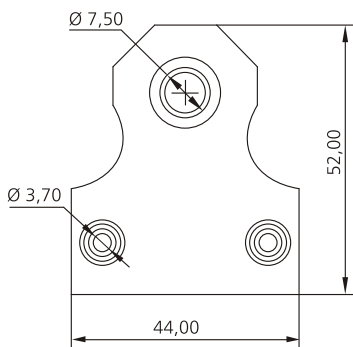

Fixadores de Armário

Ref.	Produto	Material	Embalagem
5528-2	Fixador de armário dobrado	aço	500
5529-2	Fixador de armário	aço	1.000