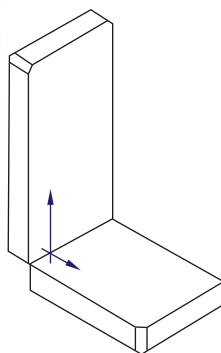

Cantoneira

com Capa
para Armário Aéreo

Carga máxima por
Cantoneira = 40kg

BRAS

48

ALBRAS

*Códigos referentes às cores disponíveis para Capa Plástica para Cantoneira

2
Marfim

3
Marrom

4
Cerejeira

7
Branco

8
Mogno

ME
Mel

ALBRAS

Código	Descrição	Material	Cor	Embalagem
5700.2	Cantoneira Metálica	Aço	Natural	1.500 unidades
5701.2	Capa Plástica p/ Cantoneira	PEBD	Marfim Real	1.500 unidades
5701.3	Capa Plástica p/ Cantoneira	PEBD	Marrom	1.500 unidades
5701.4	Capa Plástica p/ Cantoneira	PEBD	Cerejeira	1.500 unidades
5701.5	Capa Plástica p/ Cantoneira	PEBD	Preta	1.500 unidades
5701.7	Capa Plástica p/ Cantoneira	PEBD	Branca	1.500 unidades
5701.8	Capa Plástica p/ Cantoneira	PEBD	Mogno	1.500 unidades

Alcantoneiras

5514.2

ALBRAS

ALBRAS

1481.2

1491.2

Ref.	Produto	Material	Embalagem
5514.2	Cantoneira	aço	1.500
1481.2	Cantoneira 20 x 20 para gaveta zincado	aço	2.000
1491.2	Cantoneira 17,5 x 17,5 x 46mm	aço	2.000
1476CZ	Junção de montagem 4 furos 80 mm nylon	nylon	2.000