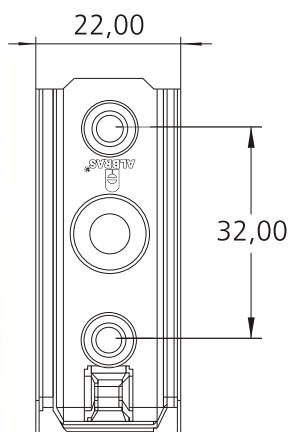

Cantoneira

com Capa
para Armário Aéreo

Carga máxima por
Cantoneira = 40kg

BRAS

48

ALBRAS

*Códigos referentes às cores disponíveis para Capa Plástica para Cantoneira

2
Marfim

3
Marrom

4
Cerejeira

7
Branco

8
Mogno

ME
Mel

ALBRAS

Código	Descrição	Material	Cor	Embalagem
5700.2	Cantoneira Metálica	Aço	Natural	1.500 unidades
5701.2	Capa Plástica p/ Cantoneira	PEBD	Marfim Real	1.500 unidades
5701.3	Capa Plástica p/ Cantoneira	PEBD	Marrom	1.500 unidades
5701.4	Capa Plástica p/ Cantoneira	PEBD	Cerejeira	1.500 unidades
5701.5	Capa Plástica p/ Cantoneira	PEBD	Preta	1.500 unidades
5701.7	Capa Plástica p/ Cantoneira	PEBD	Branca	1.500 unidades
5701.8	Capa Plástica p/ Cantoneira	PEBD	Mogno	1.500 unidades

Alcantoneiras

5514.2

ALBRAS

ALBRAS

1481.2

1491.2

Ref.	Produto	Material	Embalagem
5514.2	Cantoneira	aço	1.500
1481.2	Cantoneira 20 x 20 para gaveta zincado	aço	2.000
1491.2	Cantoneira 17,5 x 17,5 x 46mm	aço	2.000
1476CZ	Junção de montagem 4 furos 80 mm nylon	nylon	2.000