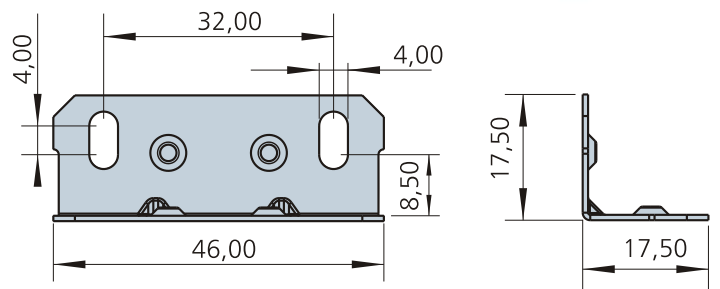

Alcantoneiras

5514.2

ALBRAS

ALBRAS

1481.2

1491.2

Ref.	Produto	Material	Embalagem
5514.2	Cantoneira	aço	1.500
1481.2	Cantoneira 20 x 20 para gaveta zincado	aço	2.000
1491.2	Cantoneira 17,5 x 17,5 x 46mm	aço	2.000
1476CZ	Junção de montagem 4 furos 80 mm nylon	nylon	2.000