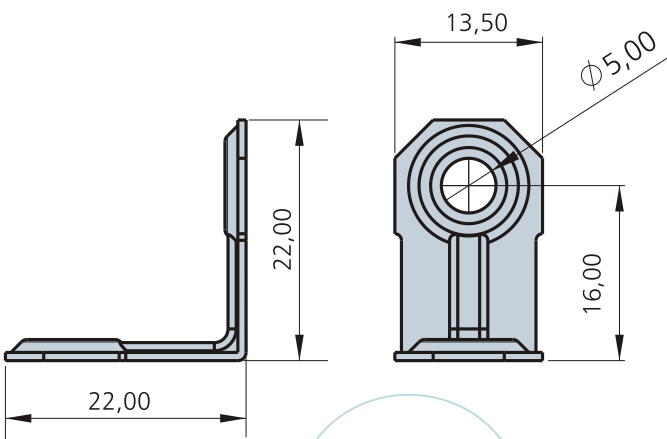

Alcantoneiras

5514.2

ALBRAS

ALBRAS

1481.2

1491.2

Ref.	Produto	Material	Embalagem
5514.2	Cantoneira	aço	1.500
1481.2	Cantoneira 20 x 20 para gaveta zincado	aço	2.000
1491.2	Cantoneira 17,5 x 17,5 x 46mm	aço	2.000
1476CZ	Junção de montagem 4 furos 80 mm nylon	nylon	2.000