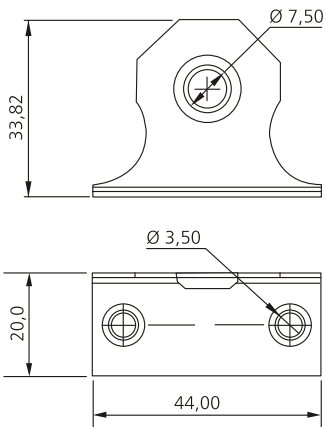

Fixadores de Armário

Ref.	Produto	Material	Embalagem
5528-2	Fixador de armário dobrado	aço	500
5529-2	Fixador de armário	aço	1.000