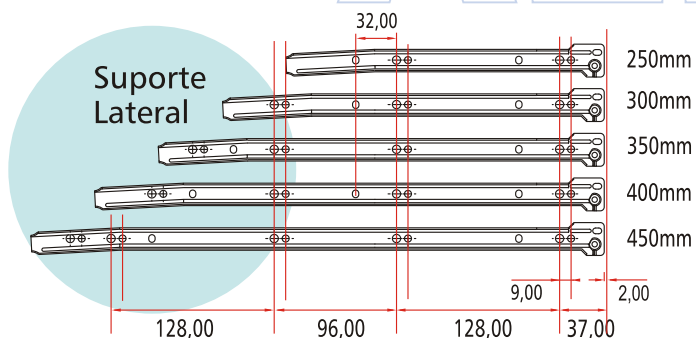

Linha de Corrediças

SISTEMA
**SELF
CLOSING**

Carga máxima:
20 Kg* dinâmica.

* Valor sujeito a variação
conforme o tamanho da
gaveta.

A melhor relação custo/benefício na fabricação de móveis para a sua empresa.

- Sistema self-closing (60 mm).
- Pintura epóxi resistente à corrosão.
- Padrão industrial de montagem (32 mm).
- Comprimento de 250 até 450 mm (múltiplos de 50).
- Cores: branco e cinza.
- Roldana em poliacetal, remanche com tratamento superficial níquelado.
- Suavidade no deslizamento.
- Duplo travamento aberto.
- Compensa folgas laterais.
- Aço laminado com requisitos especiais de resistência.
- Abertura de 3/4 do comprimento nominal.
- Fixação da corrediça na lateral ou base da gaveta.

Roldana em poliacetal

Linha de Corrediças

Montagem

Corrediças Albras Smart

Corrediças Albras Export

Qualidade que todos conhecem há mais de 30 anos.

Nova corredeixa Albras, furação e pacote padrão de mercado:

Código	Cor
4	Cinza
7	Branca

Códigos referentes às cores disponíveis.

Furação padrão do mercado.

Corredeixas Smart

Ref.	Produto	Material	Embalagem
8250.*	Corredeixa Smart 250 mm	Aço	25 pares
8300.*	Corredeixa Smart 300 mm	Aço	25 pares
8350.*	Corredeixa Smart 350 mm	Aço	25 pares
8400.*	Corredeixa Smart 400 mm	Aço	25 pares
8450.*	Corredeixa Smart 450 mm	Aço	25 pares