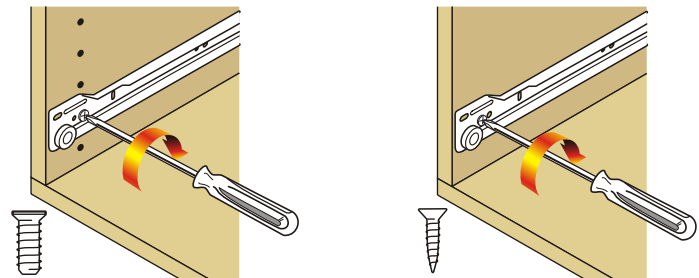

- Sistema self-closing (60 mm).
- Pintura epóxi resistente à corrosão.
- Padrão industrial de montagem (32 mm).
- Comprimento de 250 até 450 mm (múltiplos de 50).
- Cores: branco e cinza.
- Roldana em poliacetal, remanche com tratamento superficial níquelado.
- Suavidade no deslizamento.
- Duplo travamento aberto.
- Compensa folgas laterais.
- Aço laminado com requisitos especiais de resistência.
- Abertura de 3/4 do comprimento nominal.
- Fixação da corrediça na lateral ou base da gaveta.

Roldana em poliacetal

Linha de Corrediças

Montagem

Corrediças Albras Smart

Corrediças Albras Export

Qualidade que todos conhecem há mais de 30 anos.

Nova corredeixa Albras, furação e pacote padrão de mercado: