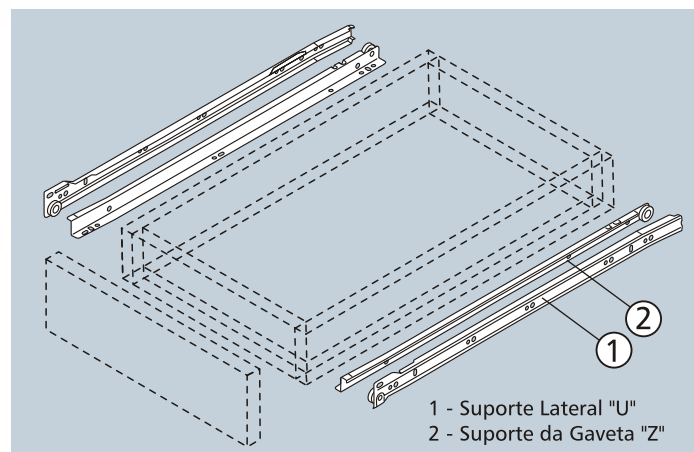

Linha de Corrediças

Montagem

Corrediças Albras Smart

Corrediças Albras Export