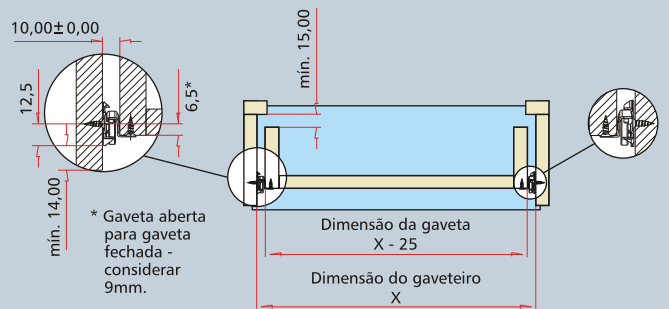

Corrediças Albras Export