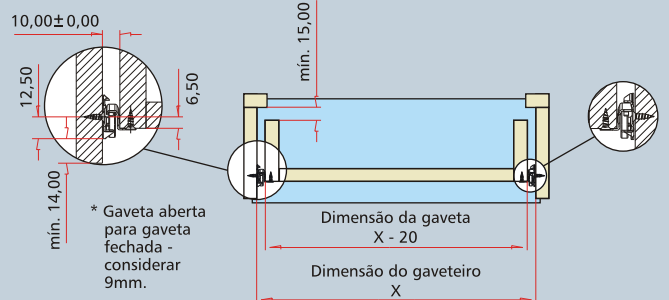

Montagem

Corrediças Albras Smart