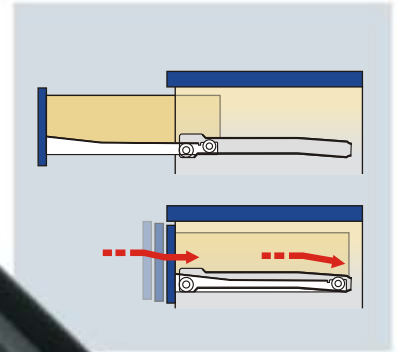

Linha de Corrediças

SISTEMA
**SELF
CLOSING**

Carga máxima:
20 Kg* dinâmica.

* Valor sujeito a variação
conforme o tamanho da
gaveta.

A melhor relação custo/benefício na fabricação de móveis para a sua empresa.

- Sistema self-closing (60 mm).
- Pintura epóxi resistente à corrosão.
- Padrão industrial de montagem (32 mm).
- Comprimento de 250 até 450 mm (múltiplos de 50).
- Cores: branco e cinza.
- Roldana em poliacetal, remanche com tratamento superficial níquelado.
- Suavidade no deslizamento.
- Duplo travamento aberto.
- Compensa folgas laterais.
- Aço laminado com requisitos especiais de resistência.
- Abertura de 3/4 do comprimento nominal.
- Fixação da corrediça na lateral ou base da gaveta.