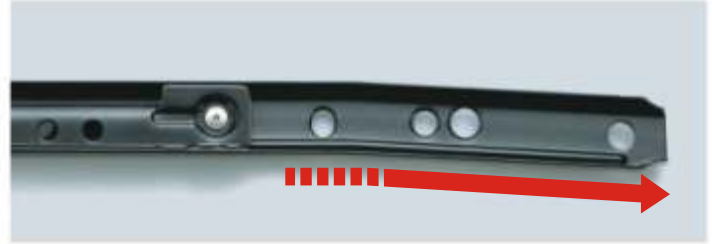

Linha de Corrediças

SISTEMA
**SELF
CLOSING**

Carga máxima:
20 Kg* dinâmica.

* Valor sujeito a variação
conforme o tamanho da
gaveta.

A melhor relação custo/benefício na fabricação de móveis para a sua empresa.

- Sistema self-closing (60 mm).
- Pintura epóxi resistente à corrosão.
- Padrão industrial de montagem (32 mm).
- Comprimento de 250 até 450 mm (múltiplos de 50).
- Cores: branco e cinza.
- Roldana em poliacetal, remanche com tratamento superficial níquelado.
- Suavidade no deslizamento.
- Duplo travamento aberto.
- Compensa folgas laterais.
- Aço laminado com requisitos especiais de resistência.
- Abertura de 3/4 do comprimento nominal.
- Fixação da corrediça na lateral ou base da gaveta.