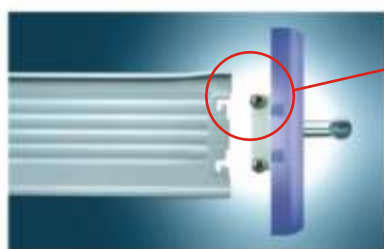

Prática e inteligente, a Linha Steelbox\* é a solução ideal para quem busca agilidade na montagem das gavetas. Já vem pronta. É só dobrar e usar.

A regulagem vertical da frente da gaveta é simples e rápida.

- Altura: 86mm
- Cores: branca e cinza
- Duplo travamento
- Sistema self-closing
- Perfil para compensar folgas laterais
- Regulagem da frente da gaveta (vertical)
- Montagem rápida e simples
- Adequada praticamente para todas as aplicações
- Lateral e traseiro em aço (peça única)
- Fundo com espessura variável (3mm ou 12mm)