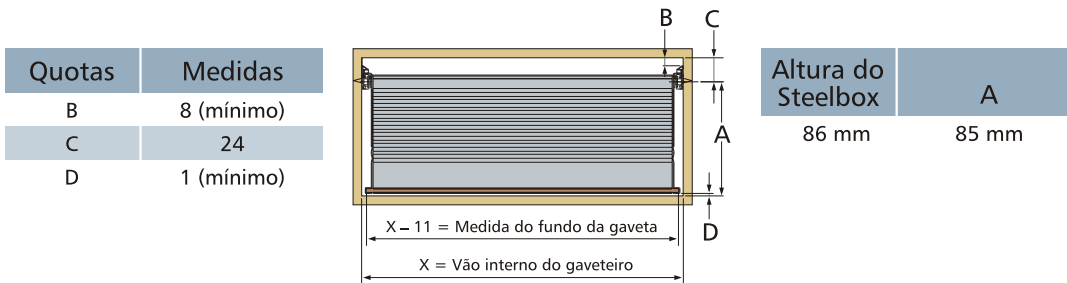

Steelbox* fechada