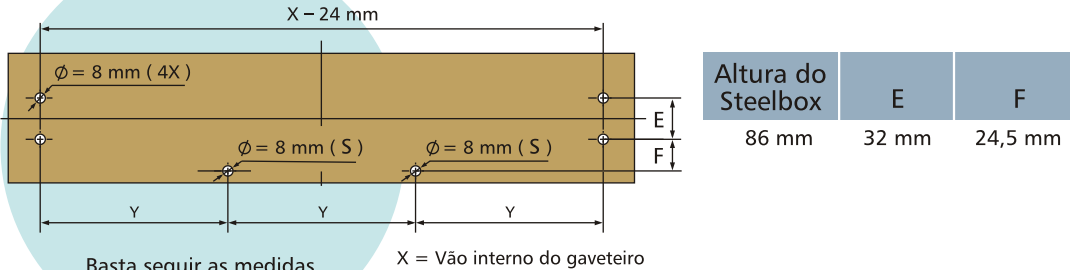

Frente da Gaveta