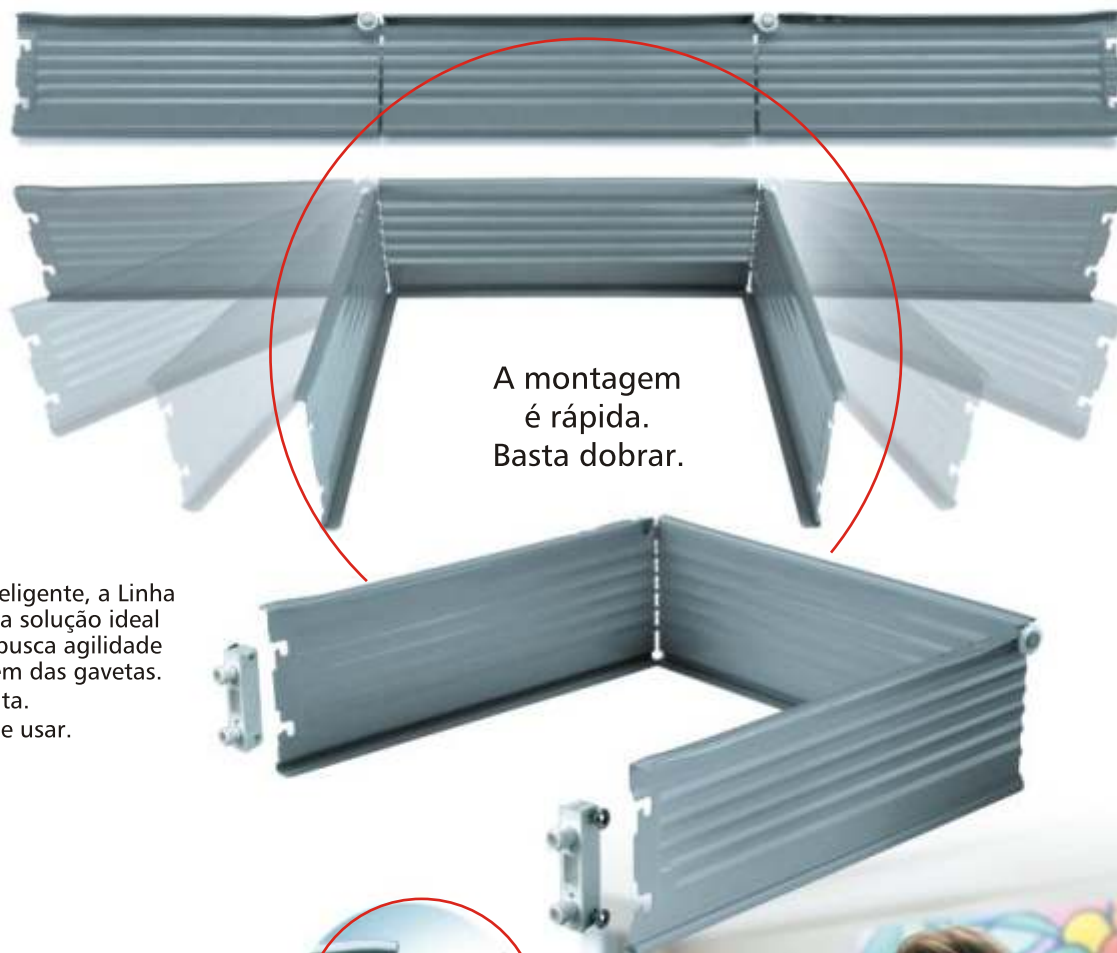

# Linha de Gavetas

## SteelBox SYSTEM

O destaque da Albras em todos os móveis, seja de residência ou do trabalho, são as Gavetas Steelbox\*. Um campeão de produtividade na indústria moveleira.

ALBRAS

A sua empresa ganha em produtividade e ainda economiza tempo, custo e mão-de-obra.

Prática e inteligente, a Linha Steelbox\* é a solução ideal para quem busca agilidade na montagem das gavetas. Já vem pronta. É só dobrar e usar.

A regulagem vertical da frente da gaveta é simples e rápida.

- Altura: 86mm
- Cores: branca e cinza
- Duplo travamento
- Sistema self-closing
- Perfil para compensar folgas laterais
- Regulagem da frente da gaveta (vertical)
- Montagem rápida e simples
- Adequada praticamente para todas as aplicações
- Lateral e traseiro em aço (peça única)
- Fundo com espessura variável (3mm ou 12mm)