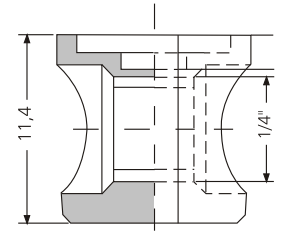

Z Porca Zamac

OPCIONAIS: 3/16" OU 1/4"

BRAS
ALBRAS

Ref.	Produto	Material	Embalagem
1301.1	Porca cilíndrica 10 x 10 x 1/4"	zamac	5.000
1302.1	Porca cilíndrica 10 x 10 x 3/16"	zamac	5.000
1303.1	Porca cilíndrica 12 x 12 x 1/4"	zamac	2.500
1304.1	Porca cilíndrica 12 x 12 x 3/16"	zamac	2.500

Porca Nylon

1309-*

1310-*

Ref.	Produto	Material	Embalagem
1309CZ	Porca cilíndrica 9 x 12 nylon	PP	5.000
13109	Porca cilíndrica 12 x 12 Polietileno	PP	10.000

Cor - Cinza