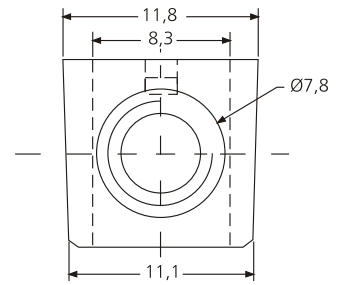

Z Porca Zamac

OPCIONAIS: 3/16" OU 1/4"

BRAS
ALBRAS

Ref.	Produto	Material	Embalagem
1301.1	Porca cilíndrica 10 x 10 x 1/4"	zamac	5.000
1302.1	Porca cilíndrica 10 x 10 x 3/16"	zamac	5.000
1303.1	Porca cilíndrica 12 x 12 x 1/4"	zamac	2.500
1304.1	Porca cilíndrica 12 x 12 x 3/16"	zamac	2.500

Porca Nylon

1309-*

1310-*

Ref.	Produto	Material	Embalagem
1309CZ	Porca cilíndrica 9 x 12 nylon	PP	5.000
13109	Porca cilíndrica 12 x 12 Polietileno	PP	10.000

Cor - Cinza