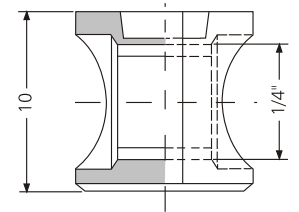

Z Porca Zamac

OPCIONAIS: 3/16" OU 1/4"

BRAS
ALBRAS

Ref.	Produto	Material	Embalagem
1301.1	Porca cilíndrica 10 x 10 x 1/4"	zamac	5.000
1302.1	Porca cilíndrica 10 x 10 x 3/16"	zamac	5.000
1303.1	Porca cilíndrica 12 x 12 x 1/4"	zamac	2.500
1304.1	Porca cilíndrica 12 x 12 x 3/16"	zamac	2.500

Porca Nylon

1309-*

1310-*

Ref.	Produto	Material	Embalagem
1309CZ	Porca cilíndrica 9 x 12 nylon	PP	5.000
13109	Porca cilíndrica 12 x 12 Polietileno	PP	10.000

Cor - Cinza