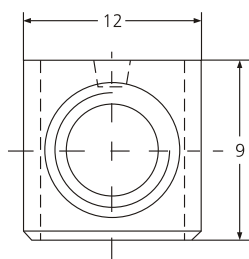

Z Porca Zamac

OPCIONAIS: 3/16" OU 1/4"

BRAS
ALBRAS

Ref.	Produto	Material	Embalagem
1301.1	Porca cilíndrica 10 x 10 x 1/4"	zamac	5.000
1302.1	Porca cilíndrica 10 x 10 x 3/16"	zamac	5.000
1303.1	Porca cilíndrica 12 x 12 x 1/4"	zamac	2.500
1304.1	Porca cilíndrica 12 x 12 x 3/16"	zamac	2.500

Porca Nylon

1309-*

1310-*

Ref.	Produto	Material	Embalagem
1309CZ	Porca cilíndrica 9 x 12 nylon	PP	5.000
13109	Porca cilíndrica 12 x 12 Polietileno	PP	10.000

Cor - Cinza