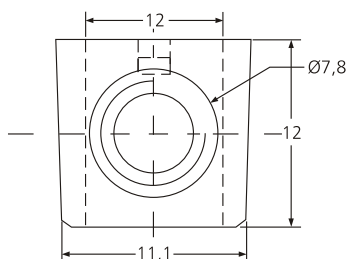

Z Porca Zamac

OPCIONAIS: 3/16" OU 1/4"

BRAS
ALBRAS

Ref.	Produto	Material	Embalagem
1301.1	Porca cilíndrica 10 x 10 x 1/4"	zamac	5.000
1302.1	Porca cilíndrica 10 x 10 x 3/16"	zamac	5.000
1303.1	Porca cilíndrica 12 x 12 x 1/4"	zamac	2.500
1304.1	Porca cilíndrica 12 x 12 x 3/16"	zamac	2.500

Porca Nylon

1309-*

1310-*

Ref.	Produto	Material	Embalagem
1309CZ	Porca cilíndrica 9 x 12 nylon	PP	5.000
13109	Porca cilíndrica 12 x 12 Polietileno	PP	10.000

Cor - Cinza