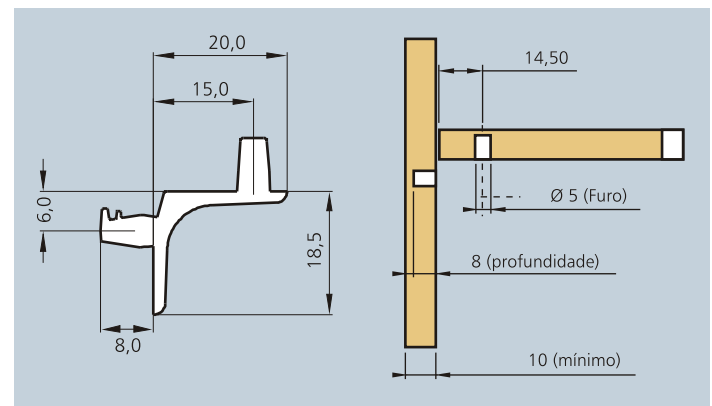

# PP Suportes de prateleiras

Este suporte possui um novo sistema de travamento onde o peso próprio da prateleira garantirá um encaixe preciso e sem riscos de danificar a lateral do seu móvel.

1332.2

## Instruções de Montagem

- 1- Furar as peças de madeira na profundidade e no diâmetro específico.
- 2- Encaixar o suporte de prateleira na parte fixa de madeira.
- 3- Encaixar a prateleira no suporte.