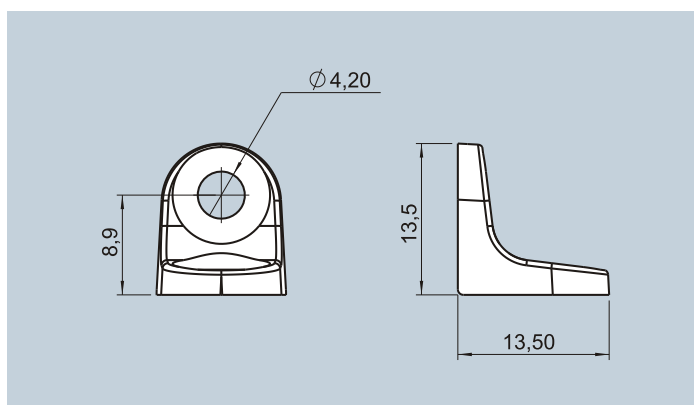

P Suportes de prateleiras

ALBR

Toda a resistência e segurança que você precisa.

AL

Ref.	Produto	Material	Embalagem
1332.2	Suporte de prateleira Zincado	zamac	1.500
1494.2	Suporte de prateleira 2 furos Zincado	zamac	4.000
1496.2	Suporte de prateleira mini Zincado	zamac	2.000

ALBRAS