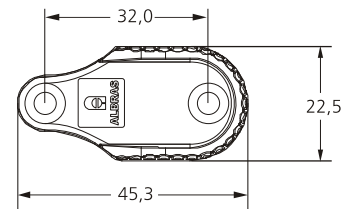

# Suportes de cabideiro

Segurança reforçada  
para os armários.

Para tubos com  
diâmetro até  
15mm.

Ref.	Produto	Material	Embalagem
5900.2	Suporte cabideiro Zincado	zamac	500

RAS  
LIBRAS

# PP Suportes de prateleiras

Este suporte possui um novo sistema de travamento onde o peso próprio da prateleira garantirá um encaixe preciso e sem riscos de danificar a lateral do seu móvel.

1332.2

## Instruções de Montagem

- 1- Furar as peças de madeira na profundidade e no diâmetro específico.
- 2- Encaixar o suporte de prateleira na parte fixa de madeira.
- 3- Encaixar a prateleira no suporte.