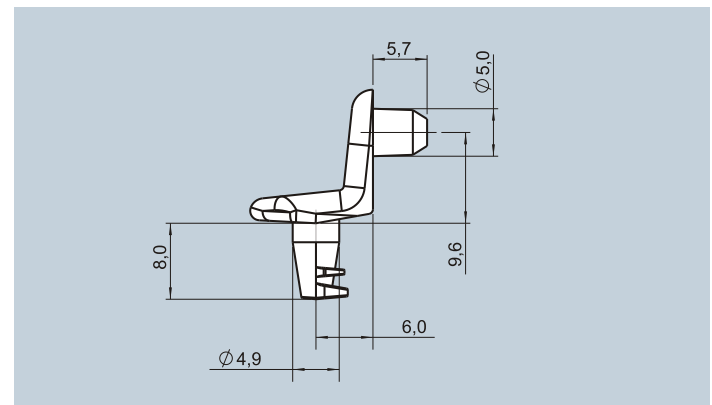

BRAS

BRAS

ALBRAS